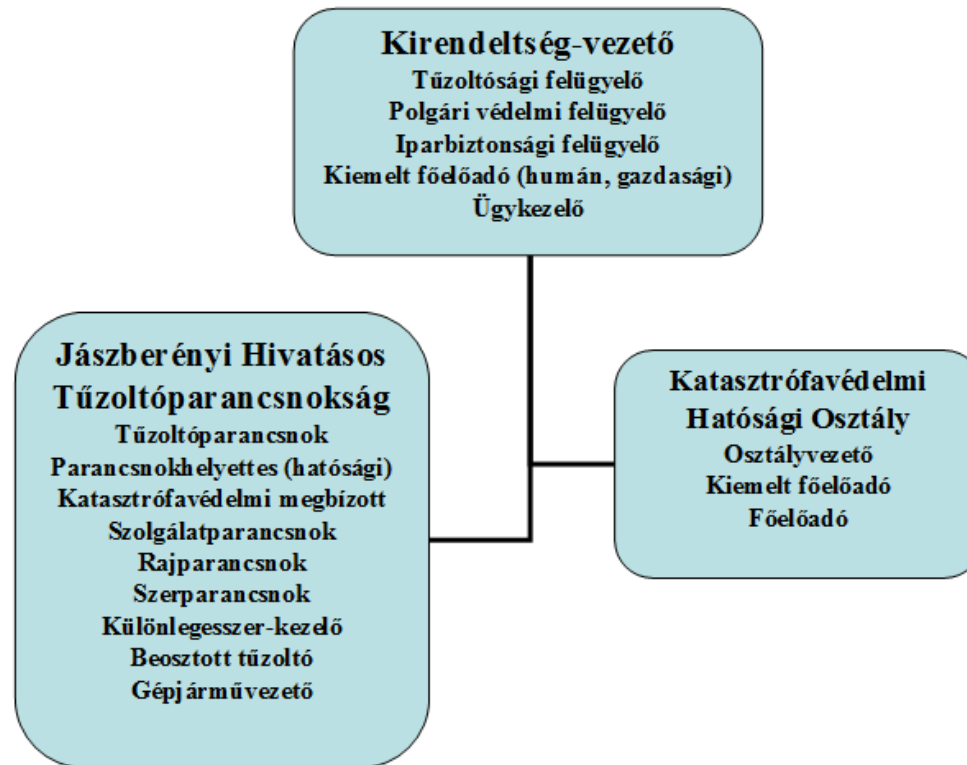

A Jász-Nagykun-Szolnok Megyei Katasztrófavédelmi Igazgatóság szervezeti felépítése

A Jászberényi Katasztrófavédelmi Kirendeltség szervezeti felépítése

A Karcagi Katasztrófavédelmi Kirendeltség szervezeti felépítése

A Mezőtúri Katasztrófavédelmi Kirendeltség szervezeti felépítése

A Szolnoki Katasztrófavédelmi Kirendeltség szervezeti felépítése