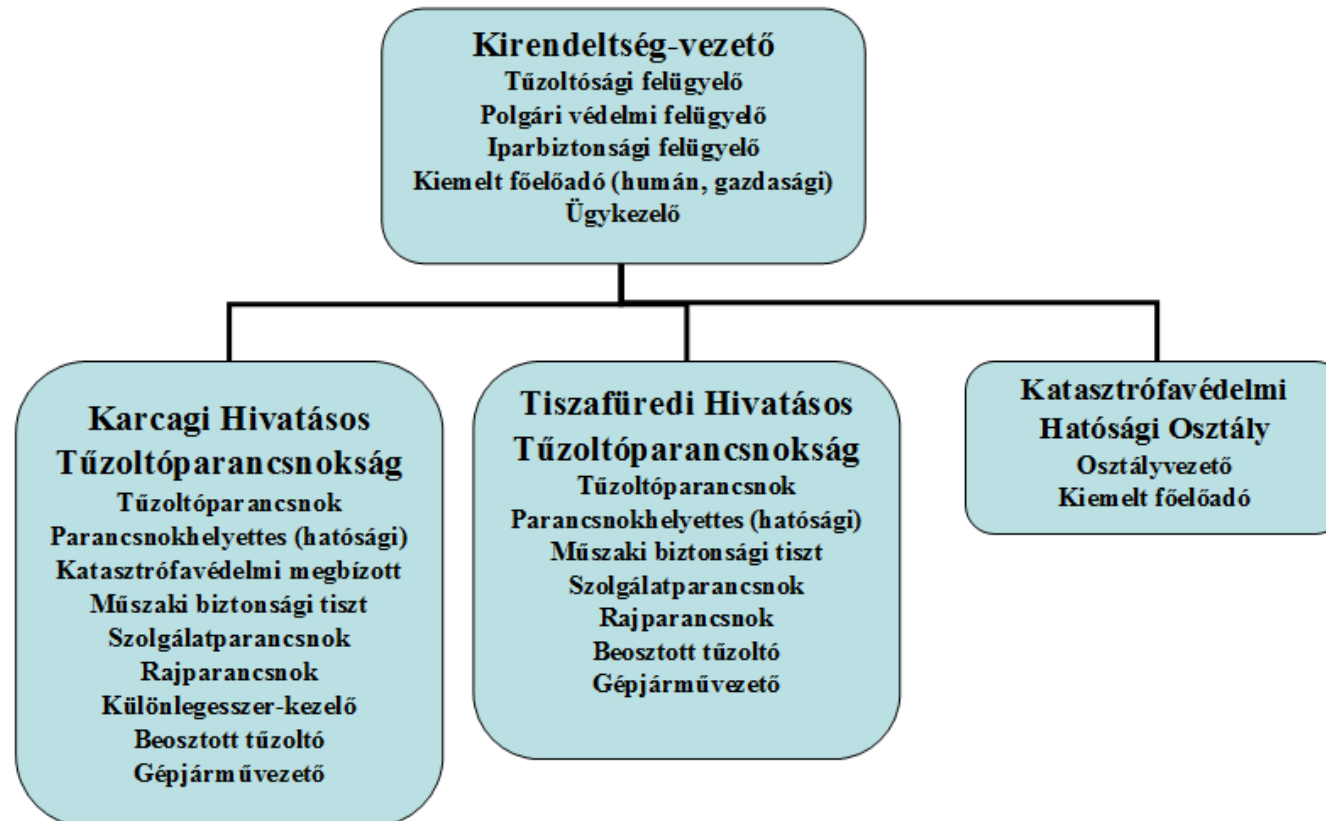

A Jász-Nagykun-Szolnok Megyei Katasztrófavédelmi Igazgatóság szervezeti felépítése

A Jászberényi Katasztrófavédelmi Kirendeltség szervezeti felépítése

A Karcagi Katasztrófavédelmi Kirendeltség szervezeti felépítése

A Mezőtúri Katasztrófavédelmi Kirendeltség szervezeti felépítése

A Szolnoki Katasztrófavédelmi Kirendeltség szervezeti felépítése