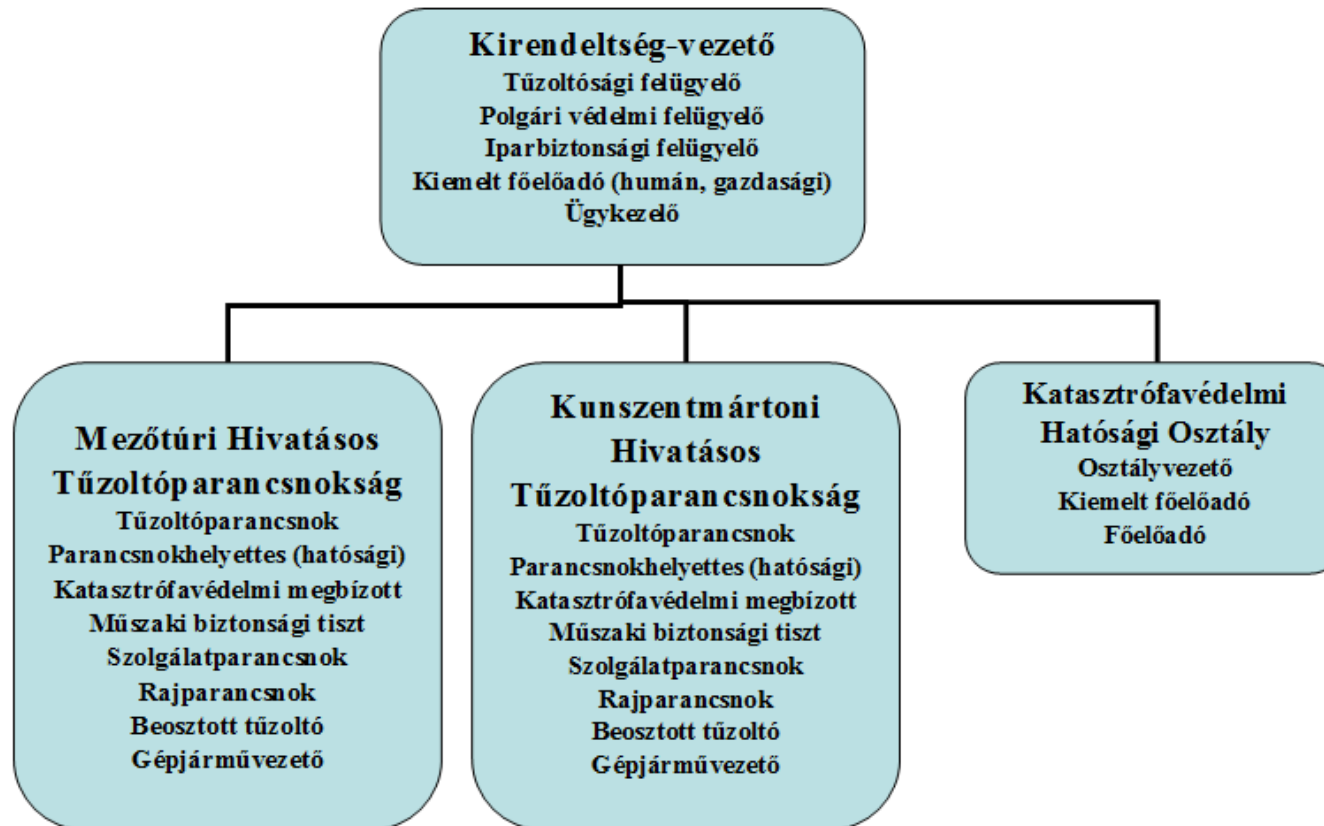

A Jász-Nagykun-Szolnok Megyei Katasztrófavédelmi Igazgatóság szervezeti felépítése

A Jászberényi Katasztrófavédelmi Kirendeltség szervezeti felépítése

A Karcagi Katasztrófavédelmi Kirendeltség szervezeti felépítése

A Mezőtúri Katasztrófavédelmi Kirendeltség szervezeti felépítése

A Szolnoki Katasztrófavédelmi Kirendeltség szervezeti felépítése