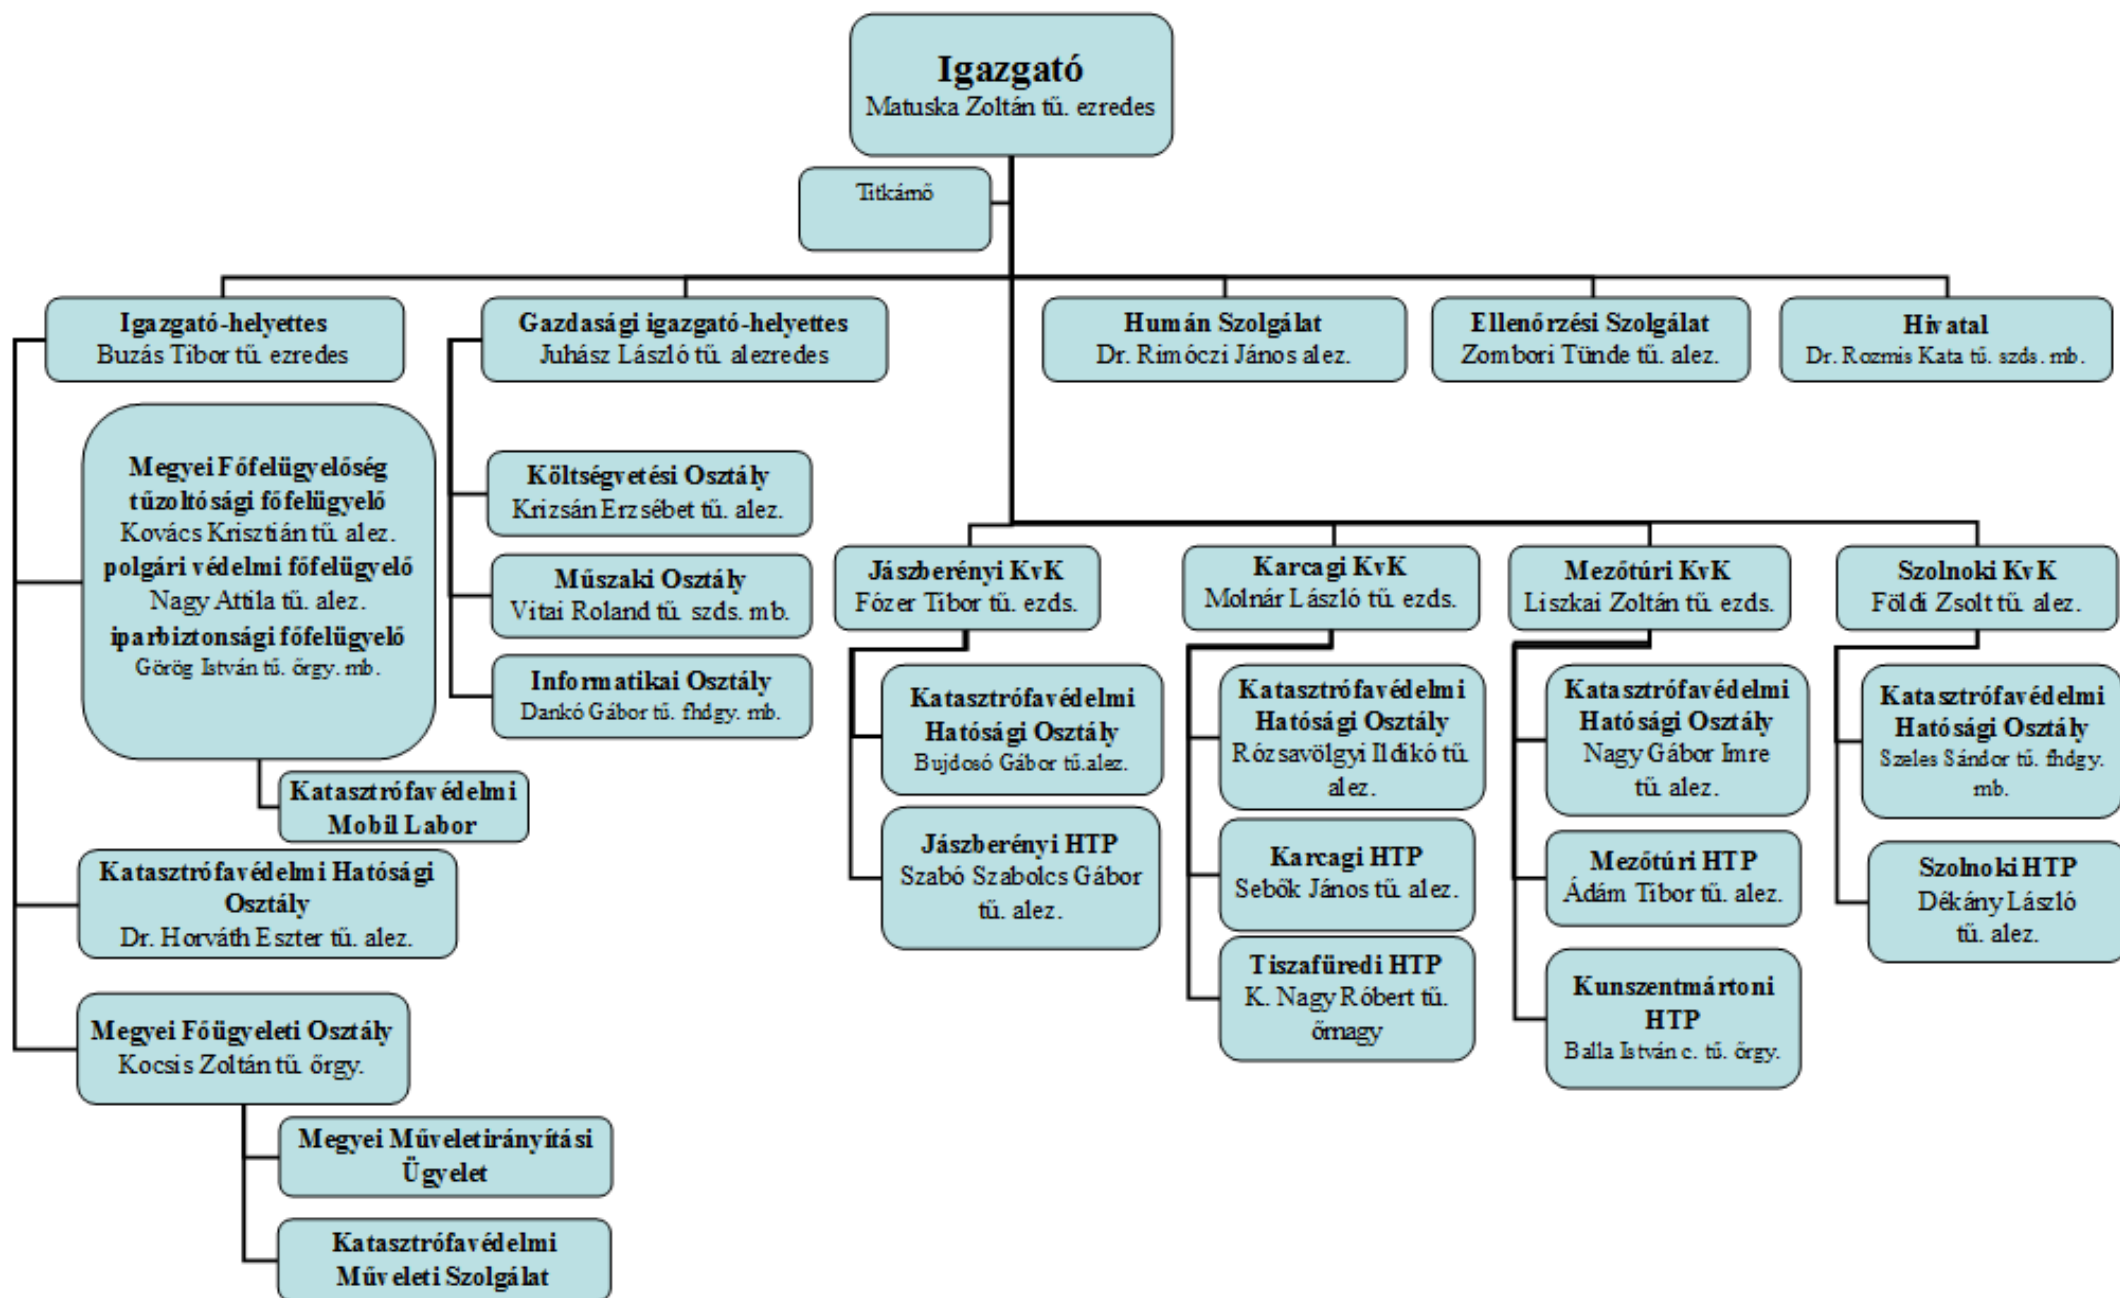

A Jász-Nagykun-Szolnok Megyei Katasztrófavédelmi Igazgatóság szervezeti felépítése

A Jászberényi Katasztrófavédelmi Kirendeltség szervezeti felépítése

A Karcagi Katasztrófavédelmi Kirendeltség szervezeti felépítése

A Mezőtúri Katasztrófavédelmi Kirendeltség szervezeti felépítése

A Szolnoki Katasztrófavédelmi Kirendeltség szervezeti felépítése